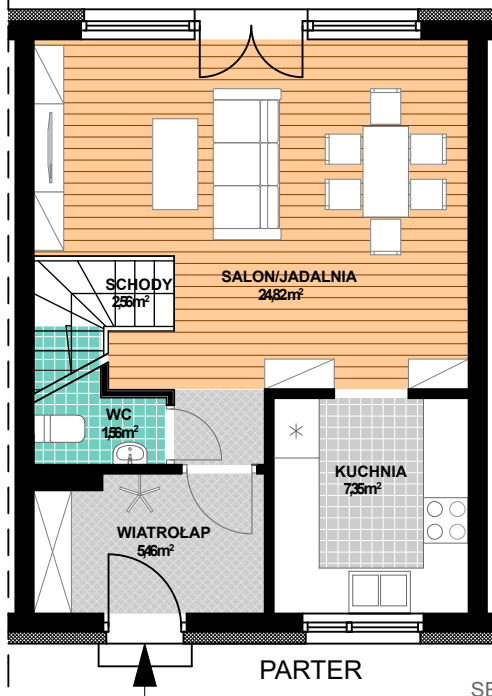

Rzut działki

544,22m²

SEGMENT 2 D

Powierzchnia użytkowa:

81,22 m²

Powierzchnia działki:

544,22 m²

Plan sytuacyjny

Rzuty kondygnacji

PARTER

SEGMENT B

PIĘTRO

Aranżacja wnętrza przykładowa
Powierzchnia może ulec niewielkiej zmianie
Karta mieszkanca jest materiałem jedynie poglądowym

Kontakt:

www.wierzbowapolana.klodzko.pl