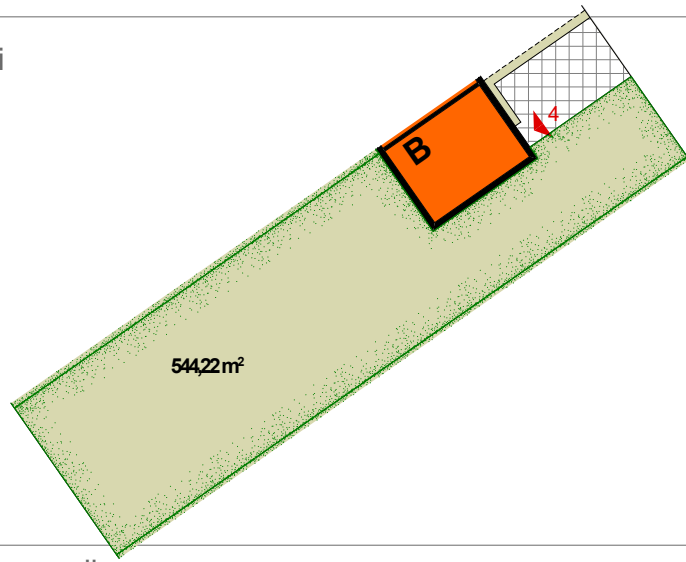

Rzut działki

544,22m²

SEGMENT 2 D

Powierzchnia użytkowa:

81,22 m²

Powierzchnia działki:

544,22 m²

Plan sytuacyjny

Rzuty kondygnacji

PARTER

SEGMENT B

PIĘTRO

Aranżacja wnętrza przykładowa
Powierzchnia może ulec niewielkiej zmianie
Karta mieszkanca jest materiałem jedynie poglądowym

Kontakt:

www.wierzbowapolana.klodzko.pl