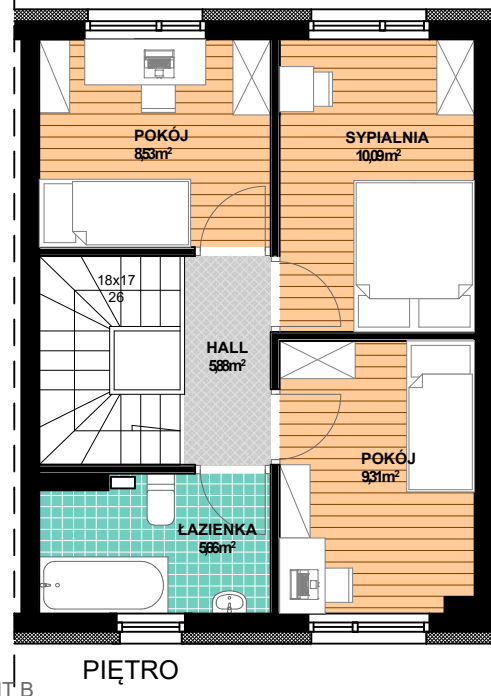

Rzut działki

544,22m²

SEGMENT 2 D

Powierzchnia użytkowa:

81,22 m²

Powierzchnia działki:

544,22 m²

Plan sytuacyjny

Rzuty kondygnacji

PARTER

SEGMENT B

PIĘTRO

Aranżacja wnętrza przykładowa
Powierzchnia może ulec niewielkiej zmianie
Karta mieszkanca jest materiałem jedynie poglądowym

Kontakt:

www.wierzbowapolana.klodzko.pl