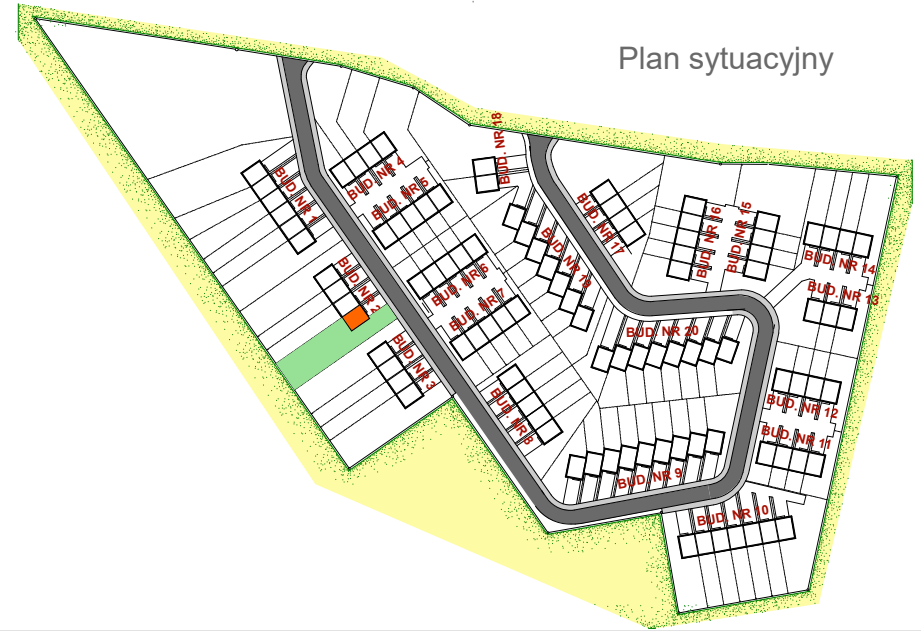

Rzut działki

544,22m²

SEGMENT 2 D

Powierzchnia użytkowa:

81,22 m²

Powierzchnia działki:

544,22 m²

Plan sytuacyjny

Rzuty kondygnacji

PARTER

SEGMENT B

PIĘTRO

Aranżacja wnętrza przykładowa
Powierzchnia może ulec niewielkiej zmianie
Karta mieszkanca jest materiałem jedynie poglądowym

Kontakt:

www.wierzbowapolana.klodzko.pl